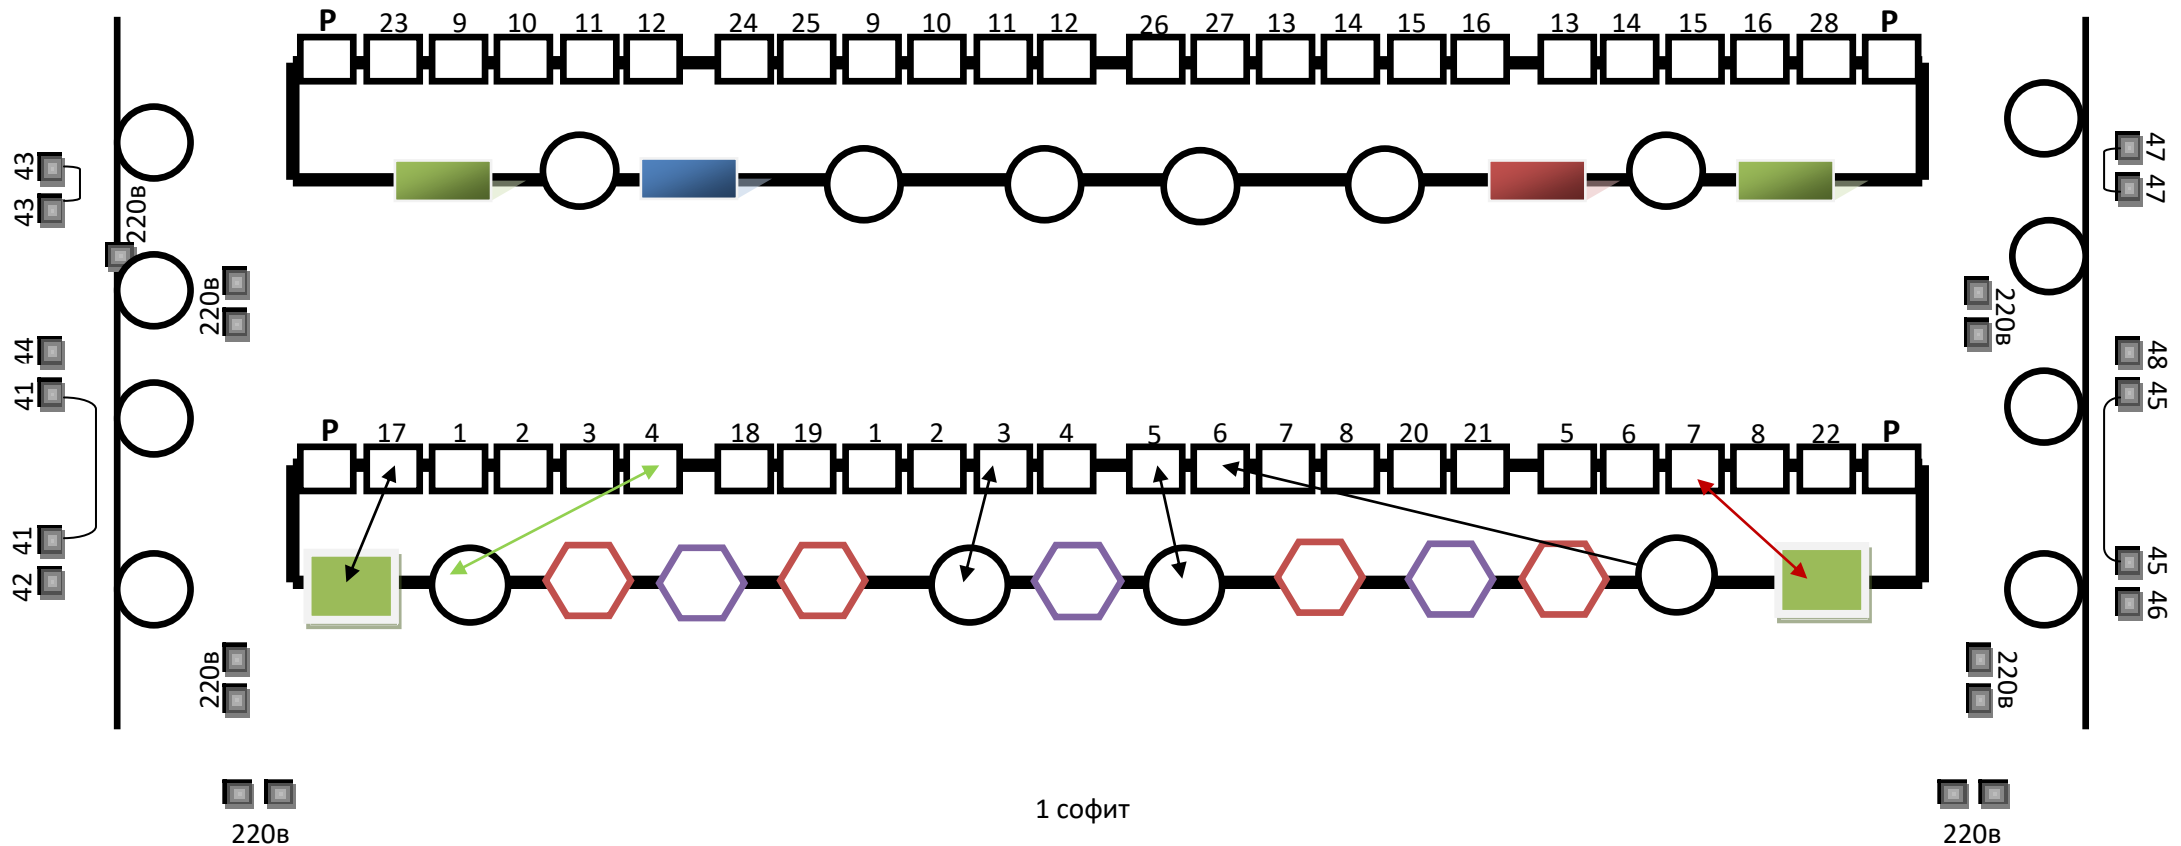

Малый зал свет.

Пульт управления AVOLITES Quartz

Фронтальный видеопроектор Acer 2500lm (не короткофокусный)

Дым машина 1.5 kW (без подсветки, на пульте)

P.S. не все номера соответствуют патчингу!

Вынос - балкон