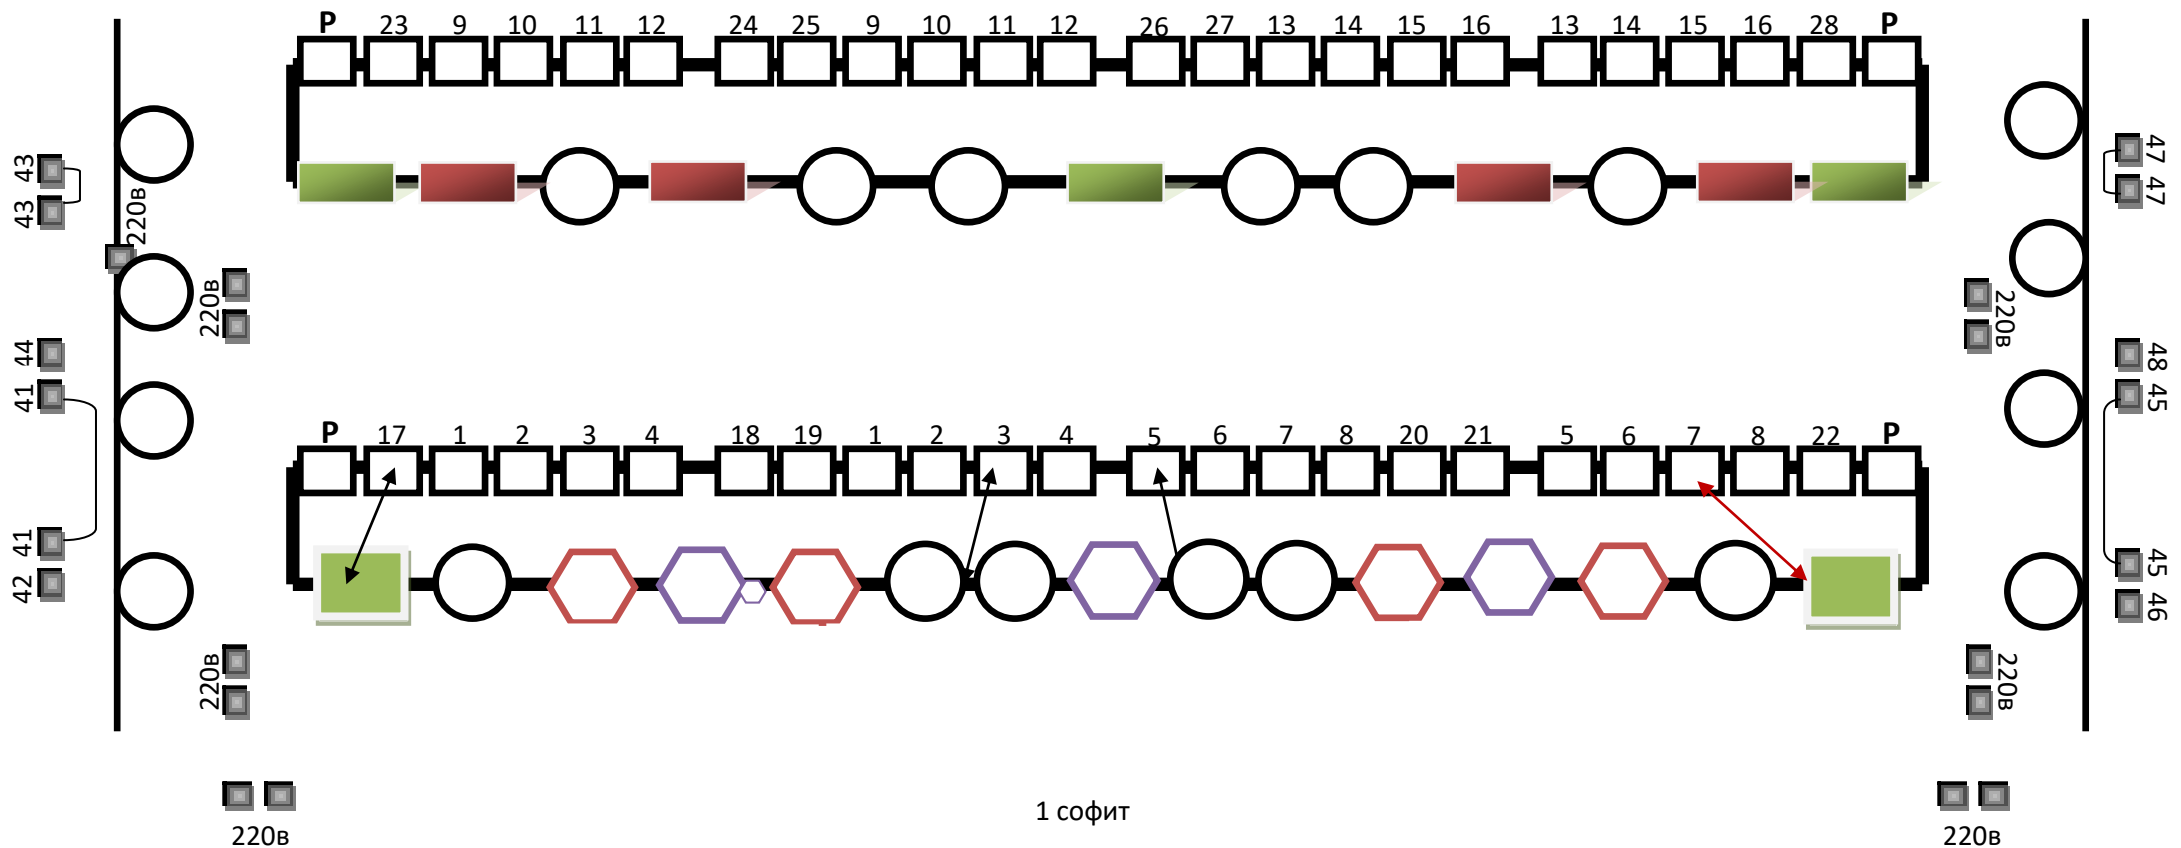

Малый зал свет.

Пульт управления AVOLITES Quartz

Фронтальный видеопроектор Acer 2500lm (не короткофокусный)

Дым машина 1.5 kW (без подсветки, на пульте)

P.S. не все номера соответствуют патчингу!

Вынос - балкон